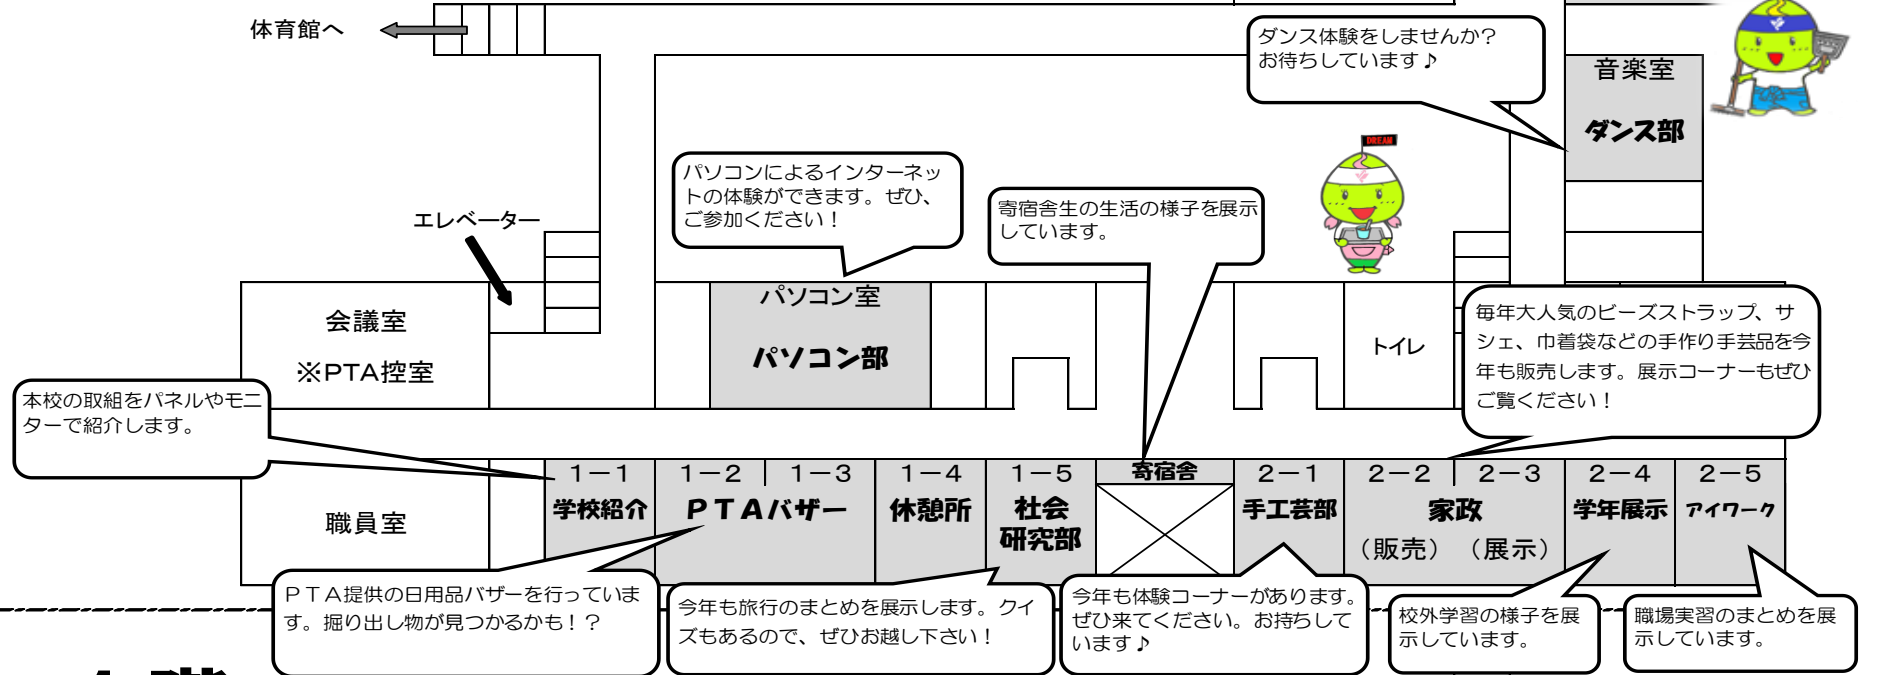

PROGRAM

時間	内容
9:30	《一般公開開始》 開会式（体育館） ★オープニングムービー ★全校合唱
9:50	第1部 ステージ発表（体育館） ★音楽部 ★川崎キャンパス ★ダンス部
10:50	《第1部終了》 ※ 第1部終了時間まで、展示・販売会場への立ち入りはできません。開始時刻までお待ち下さい。
	展示・販売会場へ移動 会場準備
11:00	展示発表・販売開始（各教室等） ※右の会場案内をご確認ください。 ※コモンホールでの食券引換は12:30までです。その後はすべて昇降口になります。
13:30	《一般公開終了》 ※一般の方ならびに卒業生の公開はここまでとなります。
	展示・販売会場片付け 体育館へ移動
14:00	第2部 実行委員会企画 有志発表（体育館） ★有志団体発表
14:45	閉会式 ★エンディングムービー 《学園祭終了》
15:30	

【お願い】

- * 不審なものを見かけましたら、お近くの職員か事務室へお知らせください。
- * 掲示されている個人情報の撮影や記録はご遠慮ください。
- * 緊急時には、校内放送の指示で落ち着いて行動されますようお願い致します。

会場案内

2階

1階